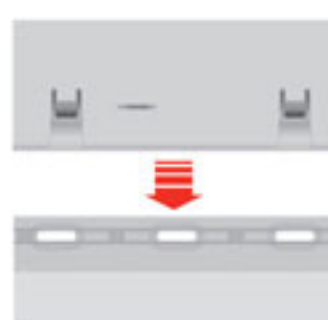

### Döckerschloss+

**Надежные замки:**

система замков с дополнительными ребрами жесткости позволяет добиться обеспечения надежного соединения панелей в сочетании с более простым монтажом.

### Faset+

**Фаска в гвоздевых отверстиях:**

Облегчает монтаж, так как утопленная головка самореза не задевает за замок устанавливаемой верхней панели и не препятствует её установке.