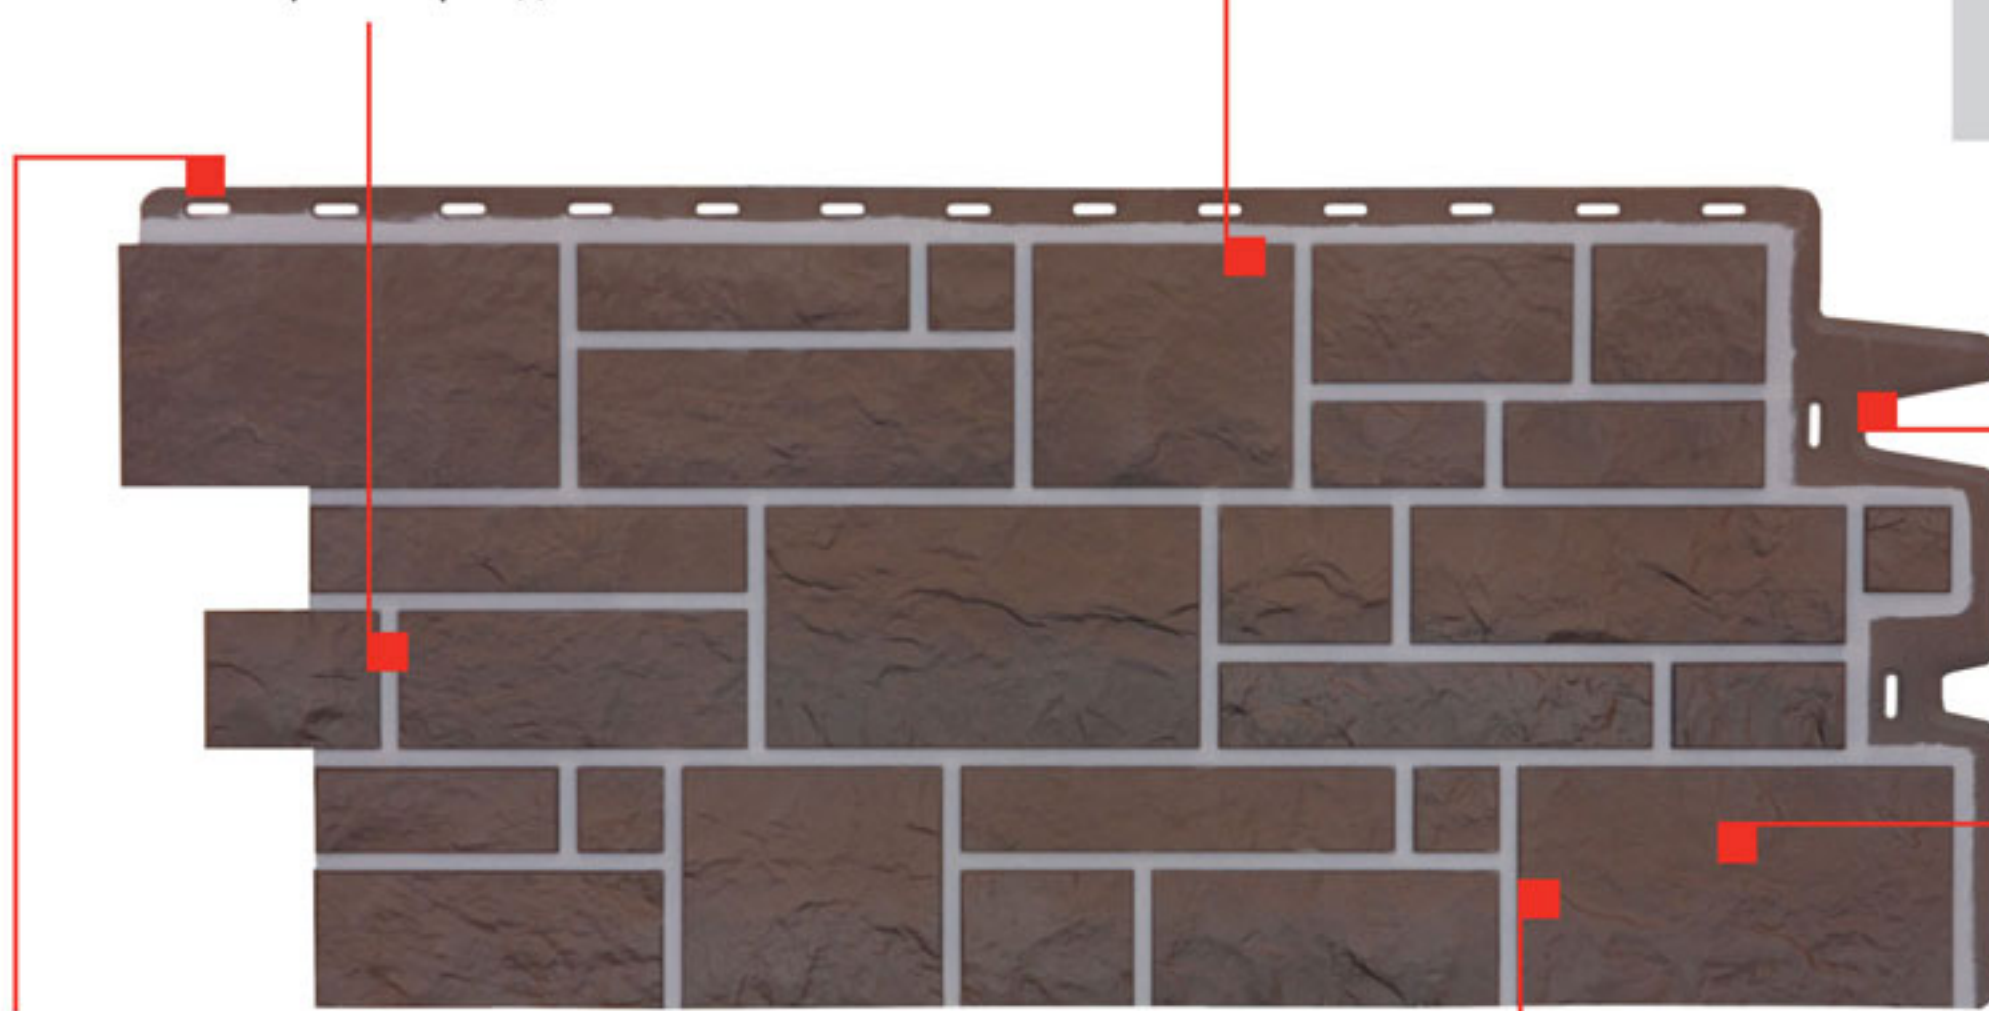

### Standfest+

**Устойчивый цвет:**

3-ступенчатая система окрашивания гарантирует долгий срок службы без изменений первоначального внешнего вида. Метод сплошной окраски придает всей поверхности панели, включая швы, повышенную устойчивость к УФ-лучам и значительно улучшает внешнее восприятие фасада.

### Intensiv+

**Усиленные ребра жесткости:**

обеспечивают панелям дополнительную прочность, ветро- и удароустойчивость, а также стойкость к деформациям.

### Döckerschloss+

**Надежные замки:**

система замков с дополнительными ребрами жесткости позволяет добиться обеспечения надежного соединения панелей в сочетании с более простым монтажом.

### Faset+

**Фаска в гвоздевых отверстиях:**

Облегчает монтаж, так как утопленная головка самореза не задевает за замок устанавливаемой верхней панели и не препятствует её установке.