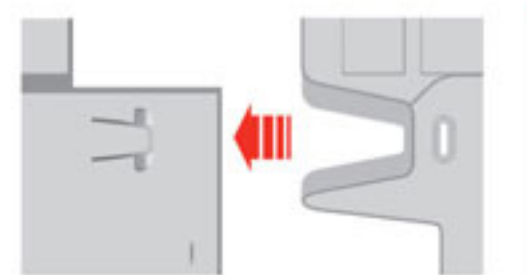

### Döckerschloss+

**Надежные замки:**

система замков с дополнительными ребрами жесткости позволяет добиться обеспечения надежного соединения панелей в сочетании с более простым монтажом.

### Faset+

**Фаска в гвоздевых отверстиях:**

Облегчает монтаж, так как утопленная головка самореза не задевает за замок устанавливаемой верхней панели и не препятствует её установке.