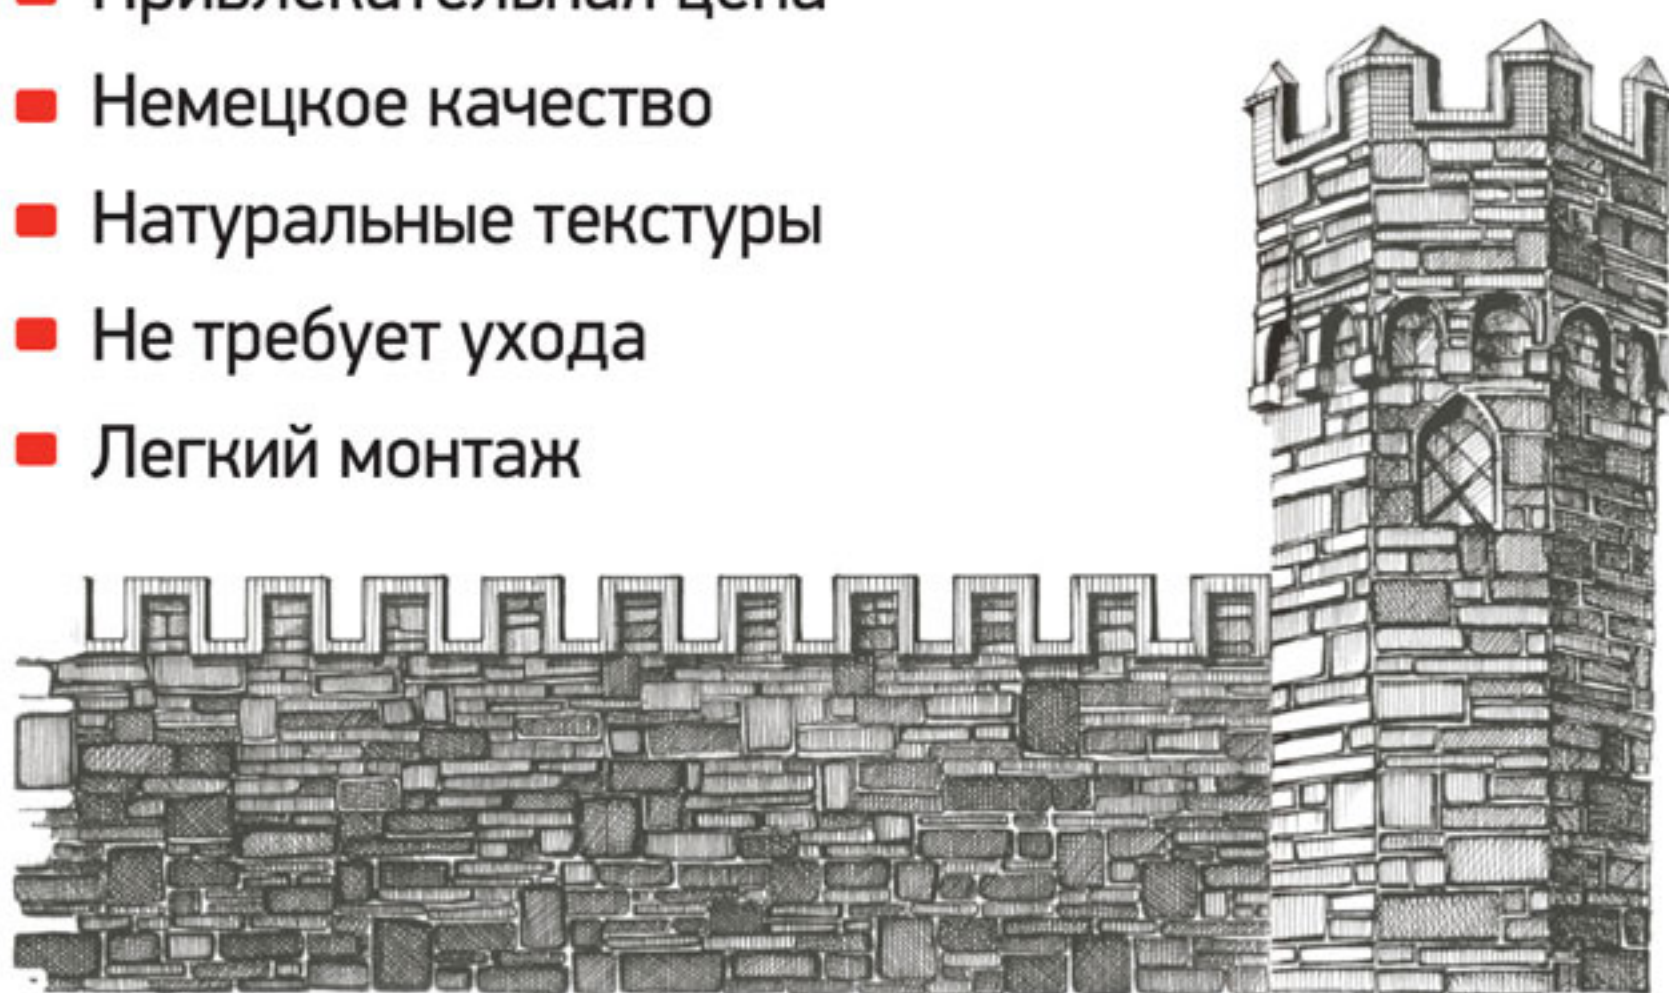

КАК ЗА КАМЕННОЙ СТЕНОЙ

- Респектабельный вид
- Привлекательная цена
- Немецкое качество
- Натуральные текстуры
- Не требует ухода
- Легкий монтаж